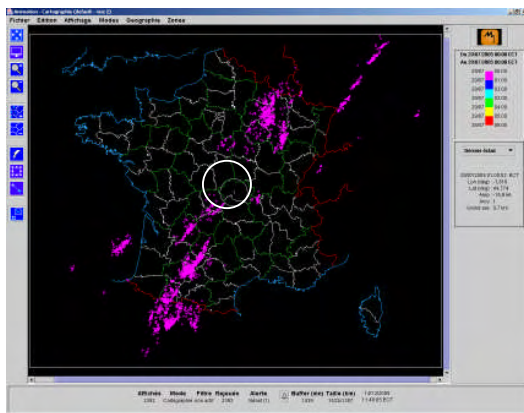

### PRINCIPE

Accès aux données foudre en temps réel sur un logiciel connecté au serveur Météorage via Internet.

Visualisation et analyse dynamique du flux de données foudre sur trois à six heures glissantes sur un fond de carte personnalisé.

### DONNEES Foudre

Les données sont issues du réseau national de détection de la foudre, les caractéristiques de chaque impact de foudre sont : date, heure, polarité, intensité, coordonnées géographiques, précision de localisation

### PRINCIPALES FONCTIONNALITES

- Visualisation des impacts de foudre à l'écran
- Création et gestion de zones d'alerte
- Fonction zoom, 5 niveaux de détails géographiques
- Distance d'un impact à un point
- Pointage avec le curseur d'un impact et affichage de ses caractéristiques
- Filtres : affichage des impacts de foudre selon certains critères (ex : Filtre sur impacts > à 50 kilo ampères)
- Calcul de densités de foudroiement en temps réel
- Sauvegarde et export des données en temps réel