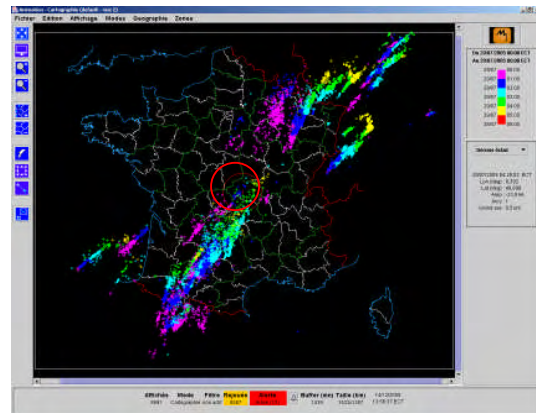

### PRINCIPE

Accès aux données foudre en temps réel sur un logiciel connecté au serveur Météorage via Internet.

Visualisation et analyse dynamique du flux de données foudre sur trois à six heures glissantes sur un fond de carte personnalisé.

### DONNEES Foudre

Les données sont issues du réseau national de détection de la foudre, les caractéristiques de chaque impact de foudre sont : date, heure, polarité, intensité, coordonnées géographiques, précision de localisation

### PRINCIPALES FONCTIONNALITES

- Visualisation des impacts de foudre à l'écran
- Création et gestion de zones d'alerte
- Fonction zoom, 5 niveaux de détails géographiques
- Distance d'un impact à un point
- Pointage avec le curseur d'un impact et affichage de ses caractéristiques
- Filtres : affichage des impacts de foudre selon certains critères (ex : Filtre sur impacts > à 50 kilo ampères)
- Calcul de densités de foudroiement en temps réel
- Sauvegarde et export des données en temps réel