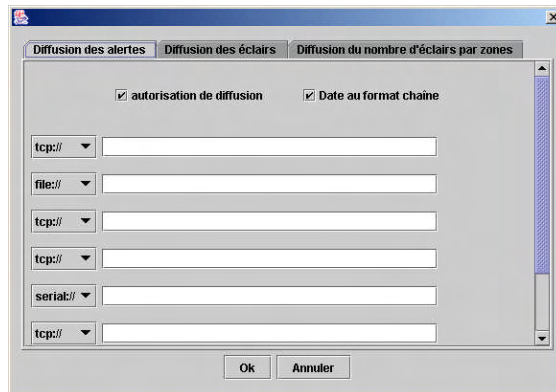

OPTION DIFFUSION

Diffusion du flux de données foudre et/ou des états d'alerte en temps réel vers des destinations définies par l'utilisateur en utilisant divers médias : fichier, port-série ou liaison TCP/IP.

OPTION RELAIS

Fourniture d'un boîtier comprenant un modem RTC et un transmetteur d'alarmes sur deux contacts secs (ou sorties) qui vous permettra de développer et de mettre en place un système qui rendra automatique le déclenchement et l'arrêt d'une procédure (comme le déclenchement d'une alarme par exemple).

Relié au PC via un port-série, il reçoit les états d'alerte et assure ensuite le rôle d'un interrupteur en déclenchant des contacts.

CONDITIONS GENERALES

- Contacter Météorage : par téléphone au 05 59 80 98 39 ou par e-mail commercial@meteorage.com
- Moyens requis : accès Internet – PC
- Tarif : sur devis
- Délai : 3 semaines à réception de commande