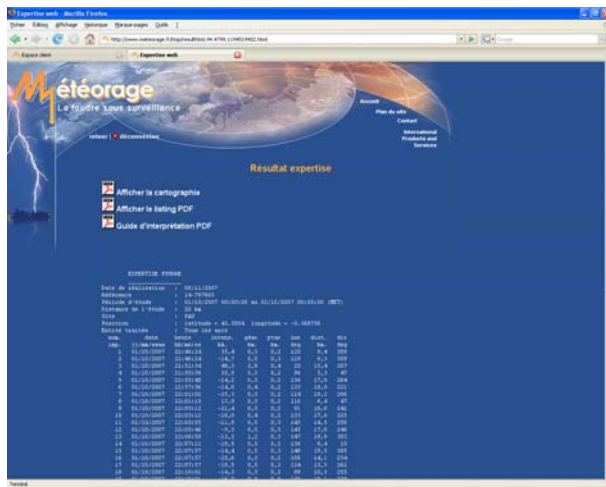

## SERVICE TEMPS PASSE

Le service Expertise-Web, disponible sur abonnement annuel ou par un compte d'unités de requêtes, donne accès, via Internet, à l'ensemble de la base de données foudre de Météorage. Un identifiant et un mot de passe permettant à l'utilisateur d'accéder au service sont fournis par Météorage.

L'abonné peut obtenir sans délai, une expertise complète du foudroiement sur une période de 24 heures consécutives, sur un cercle de 20 km de rayon centré au choix de l'utilisateur sur une commune (mairie) ou sur le lieu précis d'un sinistre (coordonnées Latitude-Longitude en degrés à saisir).

L'utilisateur obtient instantanément la liste des impacts de foudre (tous les arcs) relevés et leurs caractéristiques :

- Datation
- Heure (à la seconde)
- Intensité en kA - Polarité de la décharge
- Ellipse : demi-grand axe (km)
- Ellipse : demi-petit axe (km)
- Ellipse : inclinaison (degrés)
- Distance en kilomètre par rapport au centre de l'expertise
- Direction en degrés par rapport au nord