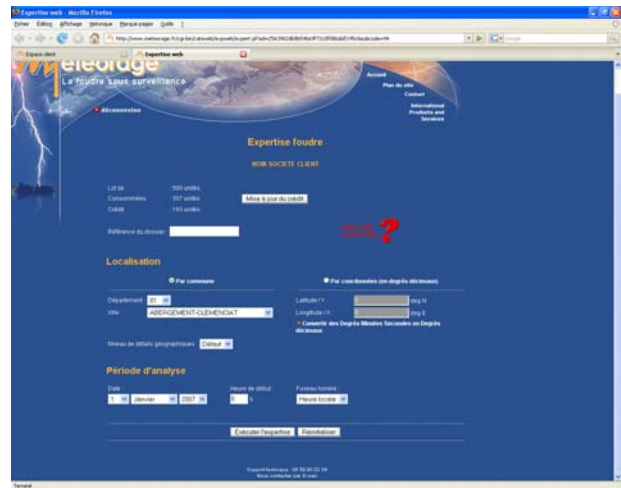

## SERVICE TEMPS PASSE

Le service Expertise-Web, disponible sur abonnement annuel ou par un compte d'unités de requêtes, donne accès, via Internet, à l'ensemble de la base de données foudre de Météorage. Un identifiant et un mot de passe permettant à l'utilisateur d'accéder au service sont fournis par Météorage.

L'abonné peut obtenir sans délai, une expertise complète du foudroiement sur une période de 24 heures consécutives, sur un cercle de 20 km de rayon centré au choix de l'utilisateur sur une commune (mairie) ou sur le lieu précis d'un sinistre (coordonnées Latitude-Longitude en degrés à saisir).

L'utilisateur obtient instantanément la liste des impacts de foudre (tous les arcs) relevés et leurs caractéristiques :

- Datation
- Heure (à la seconde)
- Intensité en kA - Polarité de la décharge
- Ellipse : demi-grand axe (km)
- Ellipse : demi-petit axe (km)
- Ellipse : inclinaison (degrés)
- Distance en kilomètre par rapport au centre de l'expertise
- Direction en degrés par rapport au nord