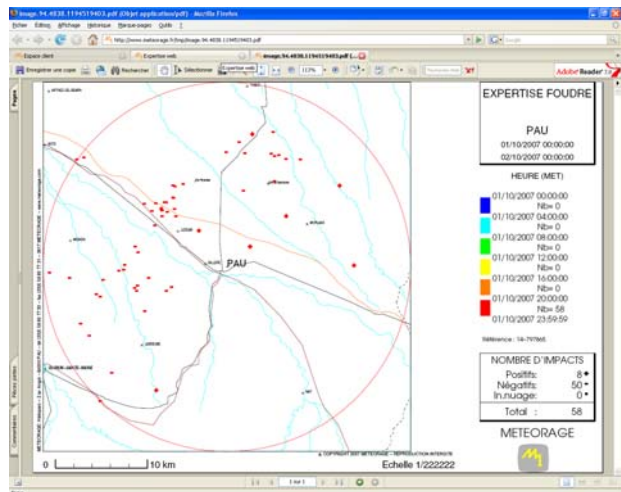

L'utilisateur obtient instantanément la liste des impacts de foudre (tous les arcs) relevés et leurs caractéristiques :

- Datation
- Heure (à la seconde)
- Intensité en kA - Polarité de la décharge
- Ellipse : demi-grand axe (km)
- Ellipse : demi-petit axe (km)
- Ellipse : inclinaison (degrés)
- Distance en kilomètre par rapport au centre de l'expertise
- Direction en degrés par rapport au nord

Une représentation graphique du listing peut être visualisée à l'écran.